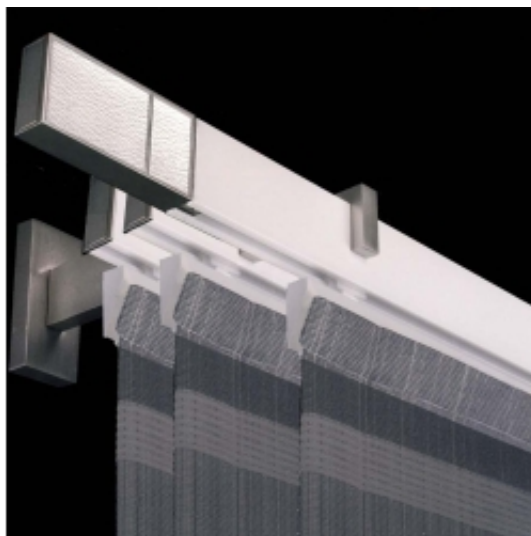

## Karnisz panelowy Square Line trzy-torowy 300 cm - 6 ekranów

Cena	<b>1 269,00 zł</b>
Dostępność	<b>Na zamówienie</b>
Czas wysyłki	<b>3 dni</b>
Numer katalogowy	<b>PSQL3-300-6</b>
Producent	<b>Marcin Dekor</b>

### Opis produktu

Karnisz panelowy trzy-torowy o długości 300 cm z sześcioma wózkami - do zawieszenia 6 ekranów. Szerokości ekranów 56 cm każdy. Panele przyczepisz do wózków za pomocą taśmy miękkiej rzepowej wszytej do krawędzi ekranów. Błyskawiczny i łatwy sposób mocowania tkaniny.

Karnisz trzy-torowy jest dostępny w wersji ściennej, na potrójnych wspornikach. Panele zsuwają się na dwie strony ( 3+3).

Do wyboru masz aż 14 rodzajów końcówek pierwszego toru. Kliknij ikonkę końcówki powyżej nad polem wyboru, aby wyświetlić jej zdjęcie. Drugi i trzeci tor jest zakończony eleganckimi krótkimi zaślepkami.

Karnisz jest wykonany z aluminium z wykończeniem tworzącym efekt stali przecieranej. W komplecie są także listwy obciążające panele, wys. 25 mm, w opcjach do wyboru:

- transparentne z plexi
- aluminium biały lakier
- aluminium anoda.