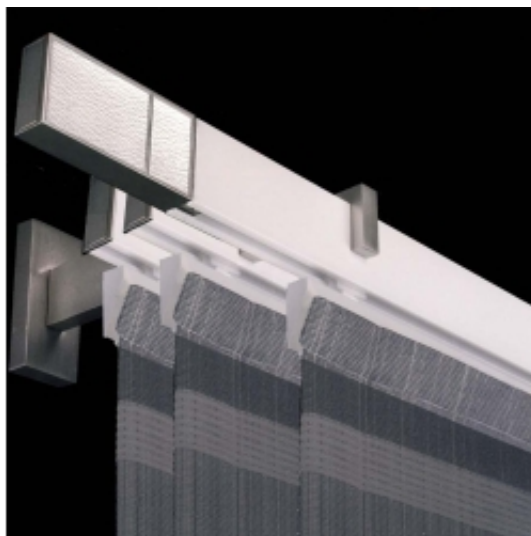

Dane aktualne na dzień: 06-06-2026 22:40

Link do produktu: <https://www.karnisz-e.pl/karnisz-panelowy-square-line-160-3-tory-3-panele-p-200.html>

Karnisz panelowy Square Line trzy-torowy 160 cm - 3 ekrany

Karnisz panelowy trzy-torowy o długości 160 cm z trzema wózkami - do zawieszenia 3 ekranów o szerokości 60 cm. Panele przyczepisz do wózków za pomocą taśmy miękkiej rzepowej wszytej do krawędzi ekranów. Błyskawiczny i łatwy sposób mocowania tkaniny.

Karnisz trzy-torowy jest dostępny w wersji ściennej, na potrójnych wspornikach. Panele zsuwają się na jedną stronę.

Do wyboru masz kilkanaście rodzajów końcówek pierwszego toru. Kliknij ikonkę końcówki powyżej nad polem wyboru, aby wyświetlić jej zdjęcie. Drugi i trzeci tor jest zakończony eleganckimi krótkimi zaślepkami.

Karnisz jest wykonany z aluminium z wykończeniem tworzącym efekt stali przecieranej. W komplecie jest także listwa obciążająca panele, wys. 25 mm, w opcjach do wyboru:

- transparentna z plexi
- aluminium biały lakier
- aluminium anoda.