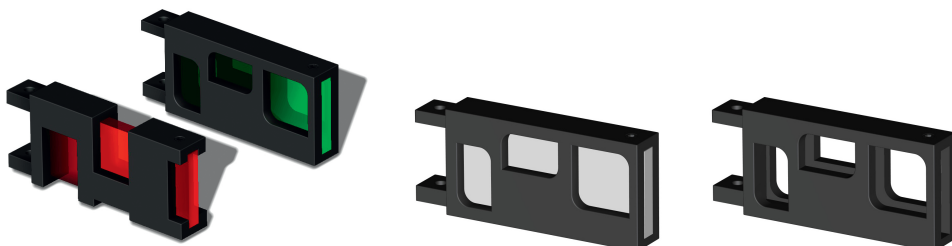

Dane aktualne na dzień: 27-10-2021 18:03

Link do produktu: <https://www.karnisz-e.pl/karnisz-metalowy-square-line-z-kreatywna-koncowka-fori-czarny-mat-pojedynczy-p-400.html>

Karnisz aluminiowy Square Line - Fori pojedynczy - czarny mat

Cena	327,00 zł
Dostępność	chwilowy brak produktu
Numer katalogowy	SLCM1FOR
Producent	Marcin Dekor

Opis produktu

Karnisz Fori należący do nowoczesnej i eleganckiej linii karniszy systemu Square Line. Charakteryzuje go niezwykle prosta forma profilu zakończonego ażurowymi końcówkami Fori, które można wypełnić dowolnym wkładem. W standardzie karnisz jest wyposażony w dwa wkłady: w kolorze białym i czarnym. Kierując się własną fantazją i kreatywnością możesz sam komponować wnętrza końcówek.

Karnisz jest wykonany całkowicie z metalu; profil z aluminium, zakończenia i wsporniki ze stopu metali - profil i zakończenia są wykończone na czarny mat. Możliwość instalacji karnisza do ściany lub do sufitu. Wsporniki ścienna i sufitowe są także w kolorze czarnym mat.

W skład karnisza wchodzi:

- końcówki Fori o długości 7 cm - 2 szt.
- profil aluminiowy SQL 14mm x 35 mm o długości do wyboru: 160, 200, 240, 300, 320, 400 cm
- wspornik SQL pojedynczy o długości od ściany do osi profilu 15,0 cm, długość całkowita wspornika ściennego 16,3 cm, kolor czarny mat, alternatywnie wspornik sufitowy w kolorze czarny mat. Do długości 200cm karnisza - 2 wsporniki, powyżej 200cm - 3 wsporniki
- suwaki agrafkowe lub z żabką w ilości 10 szt. na każdy metr długości. Przeczytaj artykuł, jeśli chcesz się dowiedzieć więcej na temat żabek i agrafek.