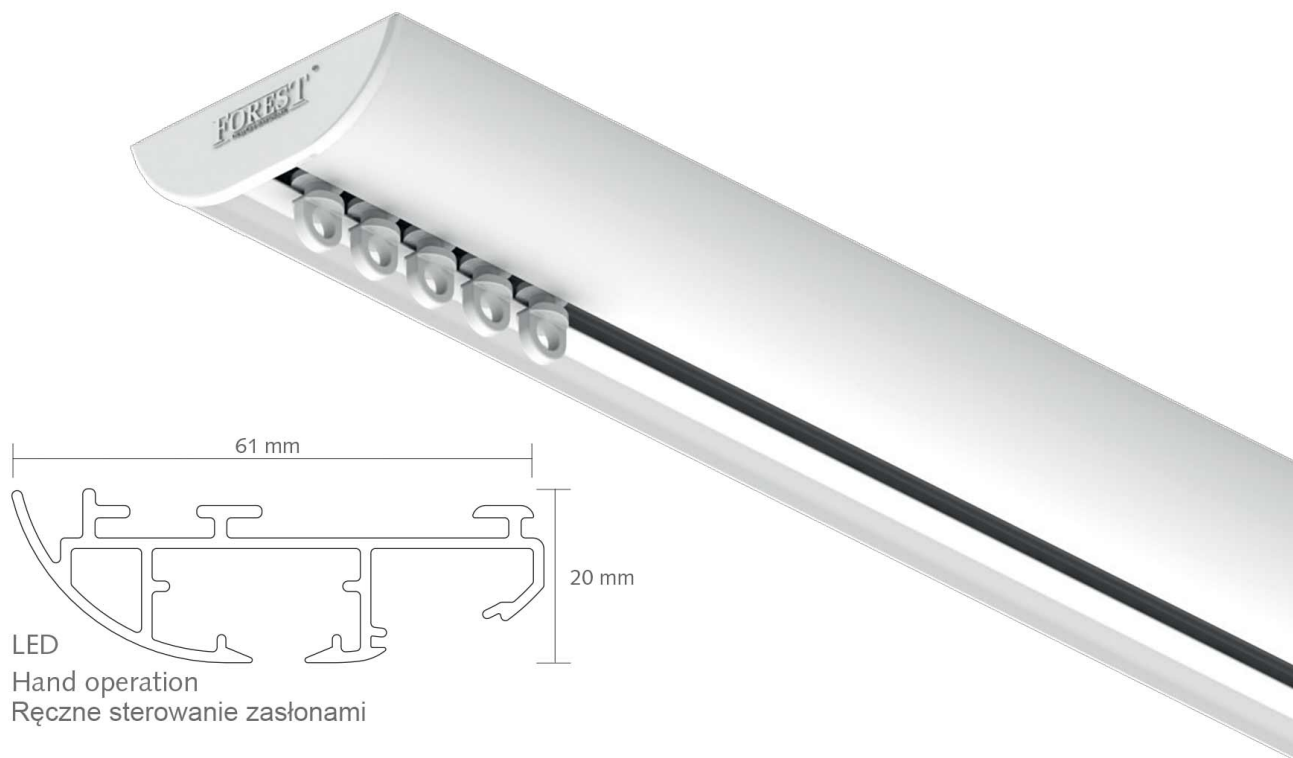

Wiele możliwości aranżacji zasłon

System z szyną sufitową DS-XL może być wyposażony w ślizgacze oczkowe z oczkiem równoległym (do standardowych upięć zasłon na taśmie lub w systemie flex), a także w system wave (autorski system Forest EasyFlex).