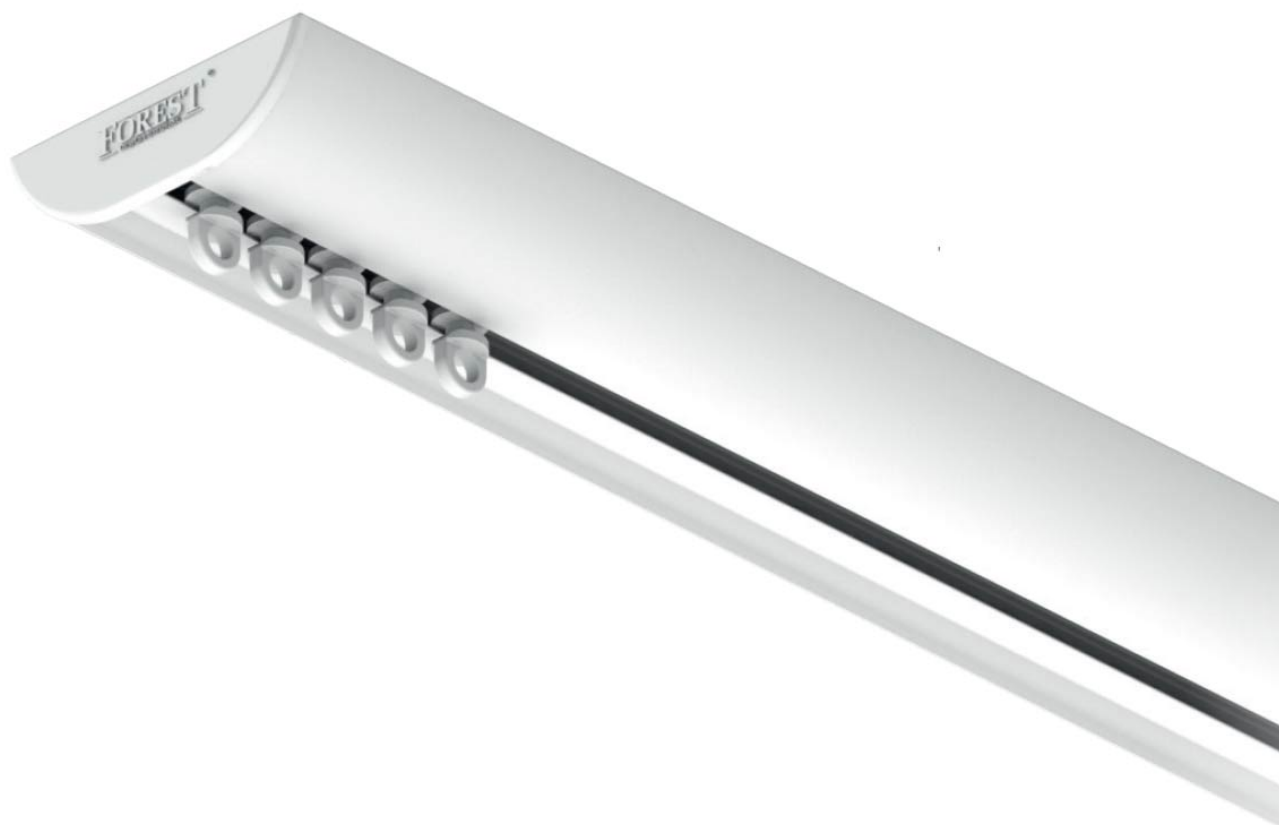

Ten wyjątkowy system szynowy do zasłon łączy w sobie stylowy design z unikalnym sposobem oświetlenia. Uzyskaj niesamowity efekt podświetlonych zasłon, a przy okazji dodatkowe źródło nastrojowego światła w salonie lub w sypialni.

Płaska i niska szyna aluminiowa (61x20 mm), delikatnie zaokrąglona, posiadająca idealne proporcje, doskonale integruje się z sufitem, nie wymagając żadnego maskowania.

Wklejona w specjalny kanał oświetleniowy w tylnej części szyny taśma LED rozświetla pięknie tkaninę i sufit budując nastrojową atmosferę. Możliwe jest zastosowanie drugiej taśmy LED w kanale przesuwnym dla zwiększenia efektu oświetlenia.

Zasilacz i ściemniacz z możliwością zawieszenia na ścianie (za zasłoną).

Obsługa szyny sufitowej DS-XL z oświetleniem LED - ręczna lub elektryczna

Sterowanie przesuwaniem zasłon na szynie sufitowej DS-XL LED odbywa się manualnie. Jest dostępny również system DS-XL LED zmotoryzowany, sterowany elektrycznie (wymiary szyny 66x25 mm).

Szyna sufitowa DS-XL z oświetleniem LED - ślizg z oczkiem równoległym

System EasyFlex firmy Forest upinający tkaninę w falę (system wave)

Montaż szyny sufitowej jest niezwykle łatwy dzięki klikalnym elementom.
Istnieje możliwość zamocowania szyny na wspornikach ściennych (dystans osi szyny od ściany 9 cm).