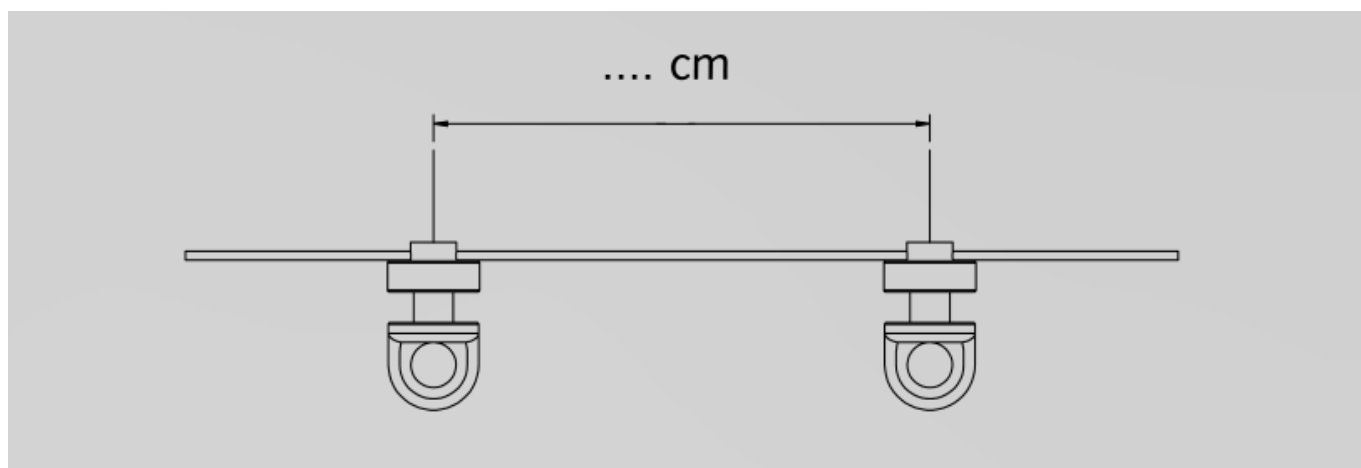

System łożgaczy wave standard

Sposoby instalacji szyny DS XL

do sufitu: