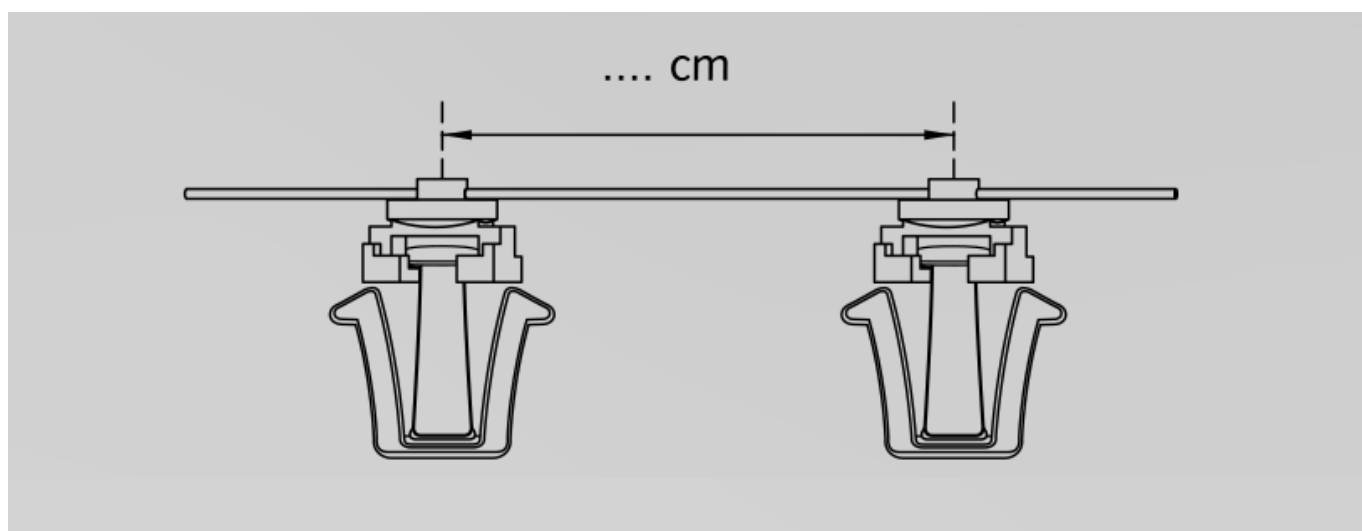

System EasyFLEX Forest (wave)