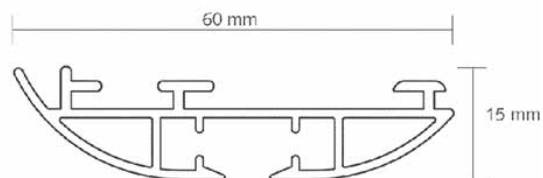

Szynę DS XL zwykle montuje się do sufitu, z którym ładnie się integruje, ale istnieje również możliwość przekształcenia jej w nowoczesny szynowy karnisz ścienny, za pomocą zgrabnych wsporników ściennych.

Szyna DS XL zamocowana do ściany na wspornikach karniszowych

## PROFILE

- Shown actual size 1:1
- Weight 480 gr/mtr
- Aluminium extrusion
- Size 60 x 15 mm
- Colours available: white, silver or anthracite.

Aluminiowa szyna DS XL - parametry