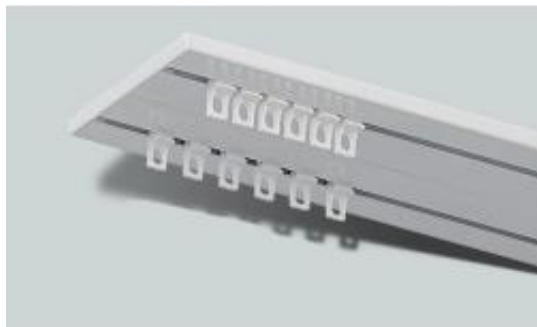

Dane aktualne na dzień: 06-06-2026 21:35

Link do produktu: <https://www.karnisz-e.pl/aluminiowa-szyna-sufitowa-mcs-dwutorowa-do-zaslon-i-firan-p-553.html>

## Aluminiowa Szyna sufitowa MCS dwutorowa

Cena	<b>203,00 zł</b>
Dostępność	<b>Na zamówienie</b>
Czas wysyłki	<b>7 dni</b>
Numer katalogowy	<b>MCS2B</b>
Producent	<b>Forest</b>

## Dwutorowa aluminiowa szyna sufitowa MCS (Multi Channel System)

przeznaczona do dwóch warstw tkaniny, np. firan i zasłon lub zasłon dekoracyjnych i zasłon zaciemniających. Dwa tory umieszczone na jednym profilu, który jest bardzo dyskretny ze względu na niewielką wysokość, zaledwie 8,2 mm.